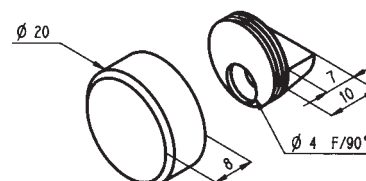

Acabados:

Plata brillo	1612 PB
Plata mate	1612 PM
Latón pulido	1612 OR