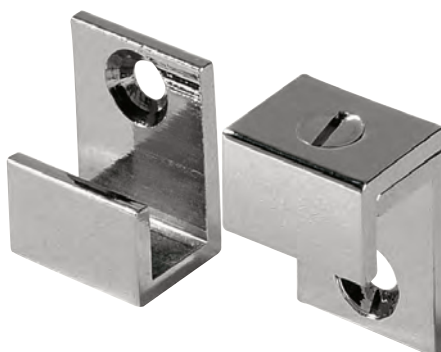

## SUJETALUNAS DE 16 MM DE ANCHO JUEGO 4 PIEZAS

5508.1

### Características técnicas:

- Para lunas de 6 mm
- Material: latón
- Pata superior desmontable con tornillo
- Se suministra con tornillos para madera
- Pedido mínimo: juego de 4 piezas, 2 de las cuales son desmontables

### Acabados:

Plata brillo	<b>1611 PB</b>
Latón pulido	<b>1611 OR</b>

### Características técnicas:

- Para lunas de 6 mm
- Material: latón
- Se suministra con tornillos para madera
- Pedido mínimo: juego de 4 piezas