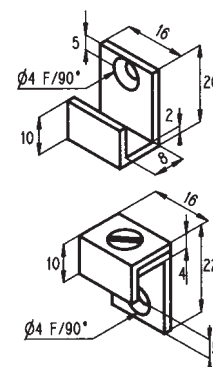

SUJETALUNAS DE 16 MM DE ANCHO JUEGO 4 PIEZAS

5508.1

Características técnicas:

- Para lunas de 6 mm
- Material: latón
- Pata superior desmontable con tornillo
- Se suministra con tornillos para madera
- Pedido mínimo: juego de 4 piezas, 2 de las cuales son desmontables

Acabados:

Plata brillo	1611 PB
Latón pulido	1611 OR